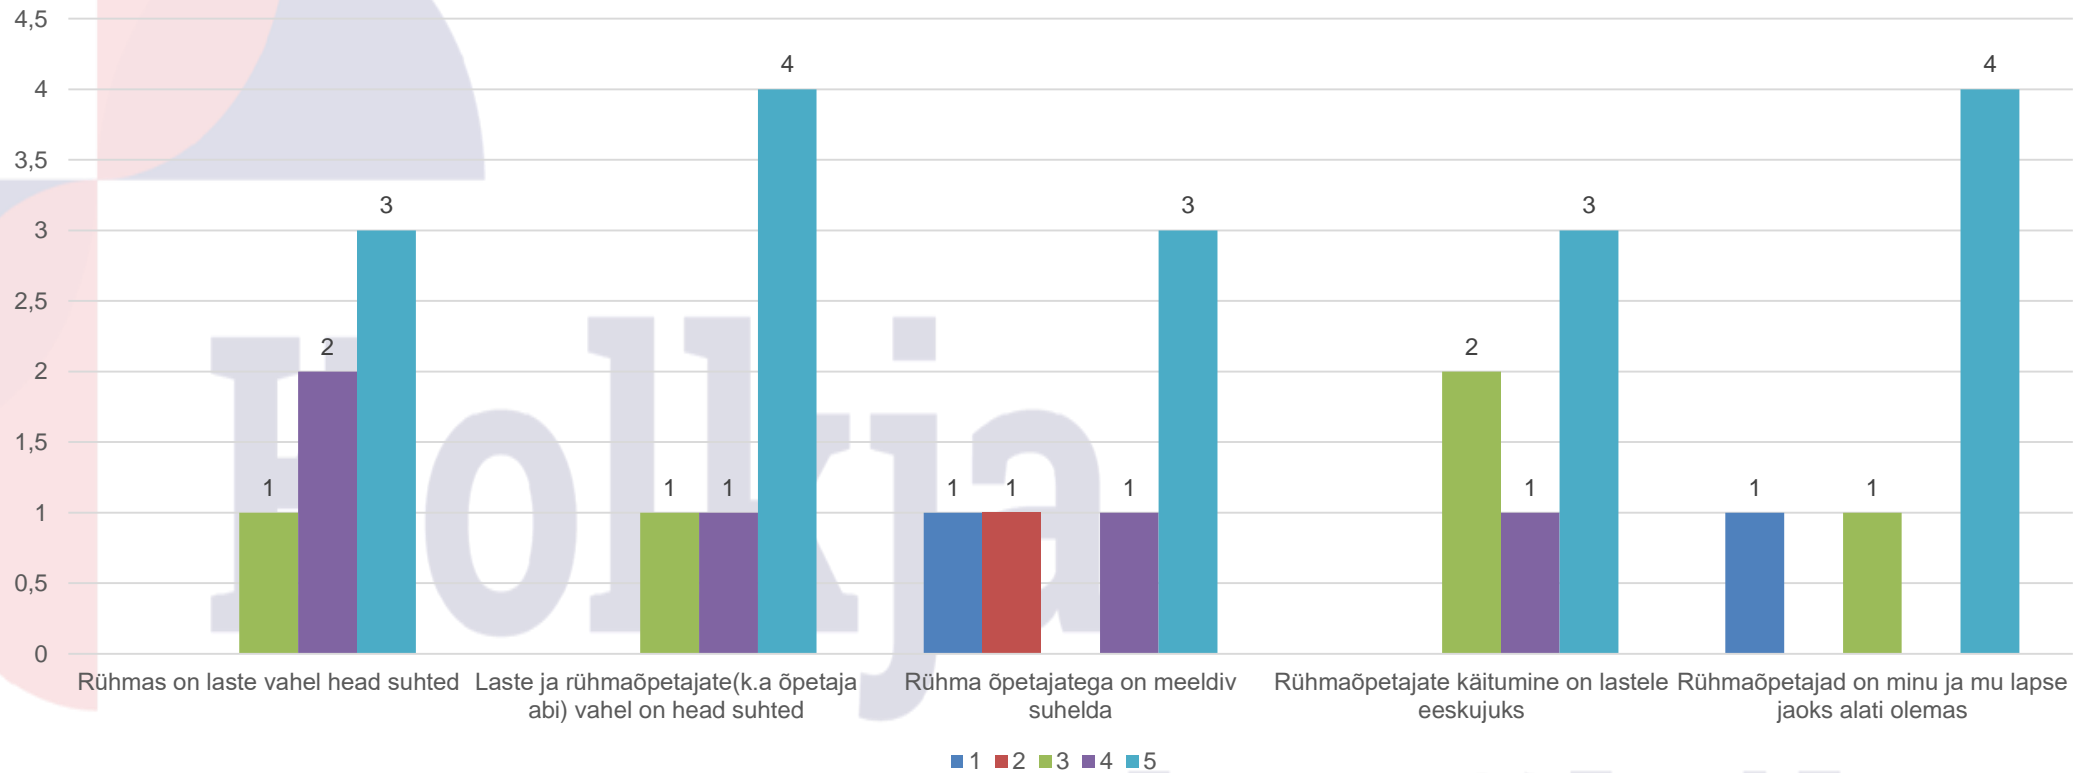

Küsitlusele vastamine

- Valikvastused skaalal 1 kuni 5
- 1- ei nõustu üldse
- 5- nõustun täielikult
- Ettepanekute, arvamuse või mõtete esitamine iga alateema lõpus

Kõikja
Lasteaed-Põhikool

SUHTED

Lasteaed-Põhikool