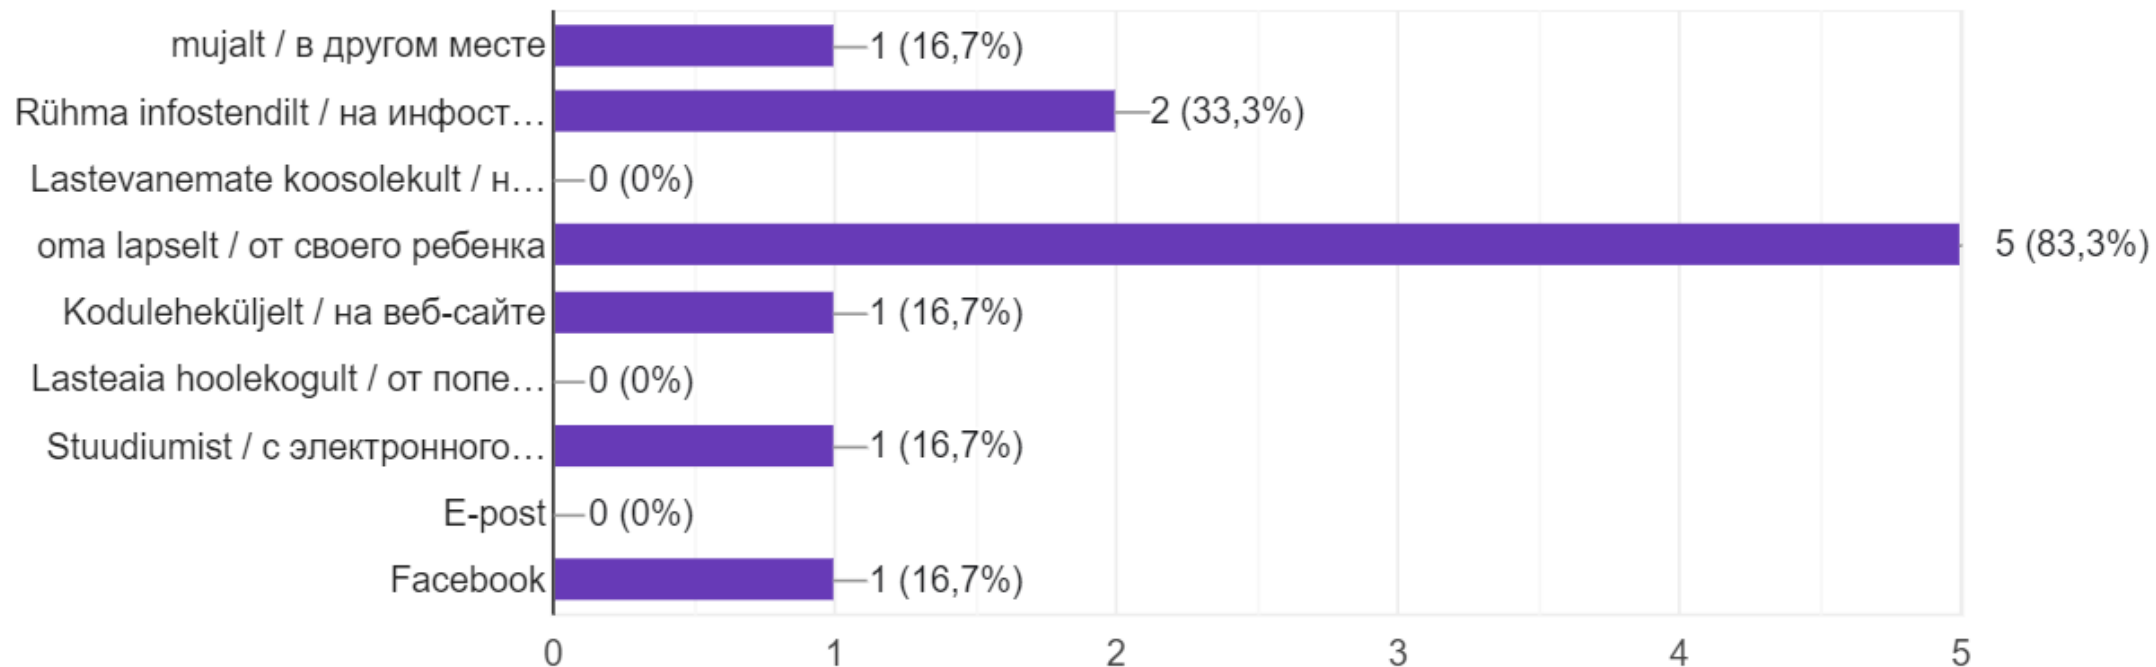

Lasteaias toimuva kohta saan infot...

Ласеага-группа