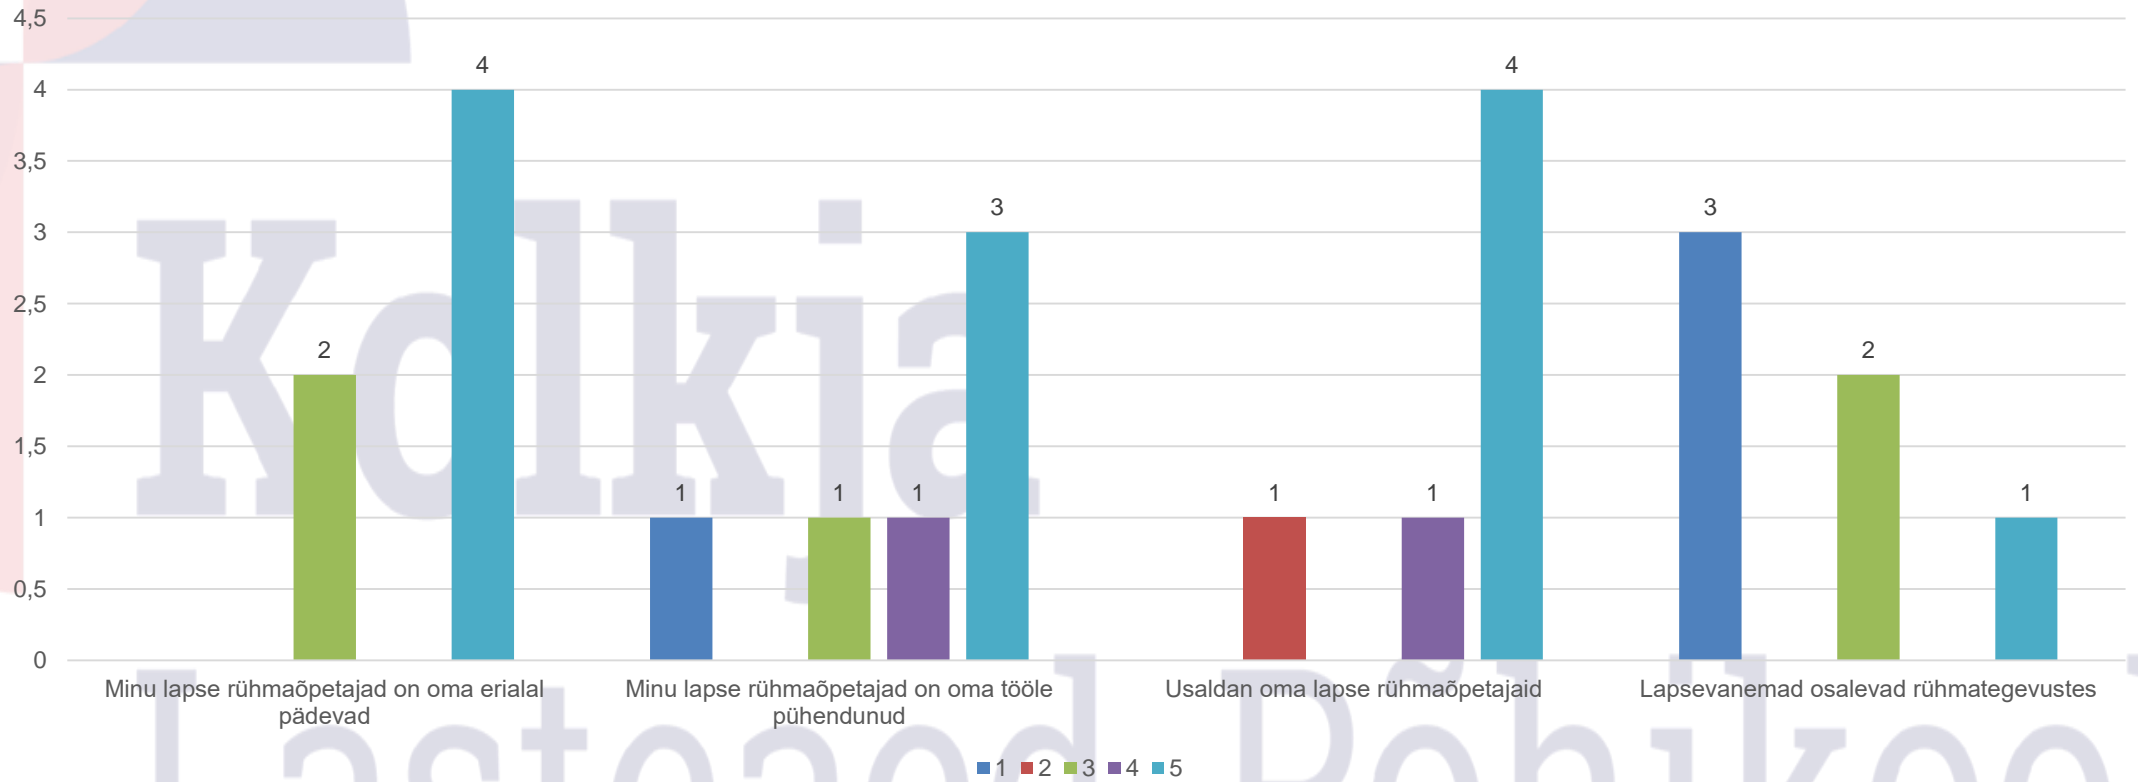

ÕPPE- JA KASVATUSTÖÖ LÄBIVIIMINE