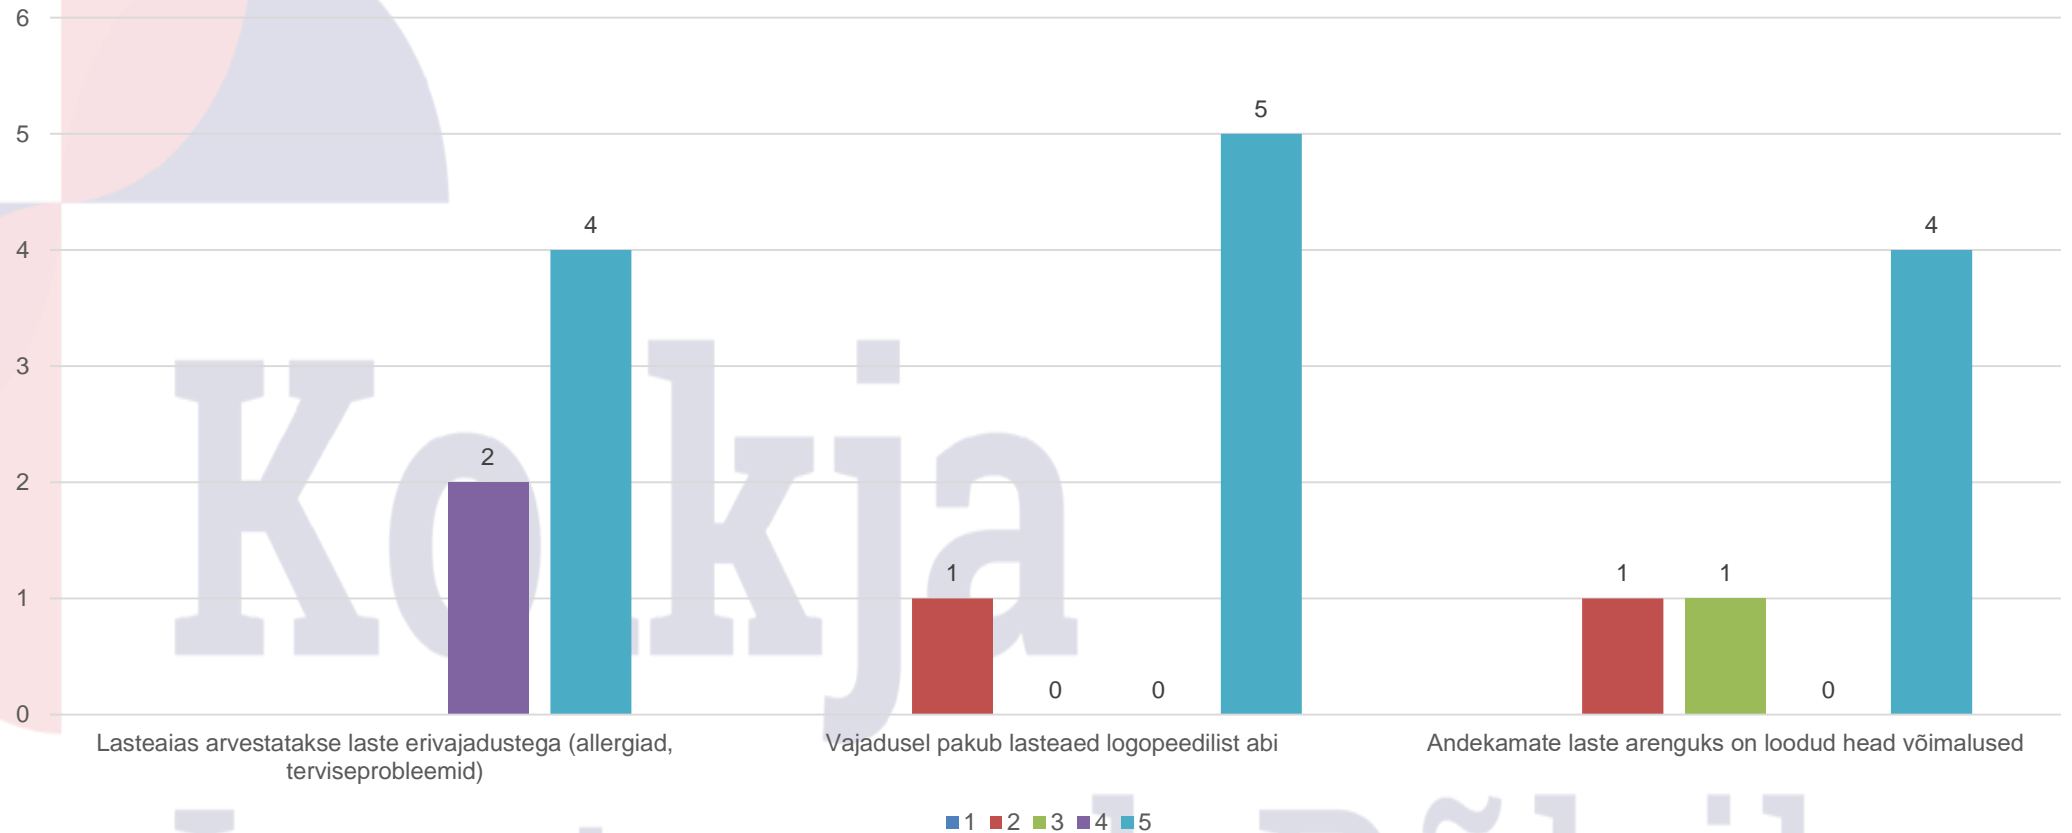

TUGISÜSTEEMIDE RAKENDAMINE

Kokkja
Lasteaed-Põhikool