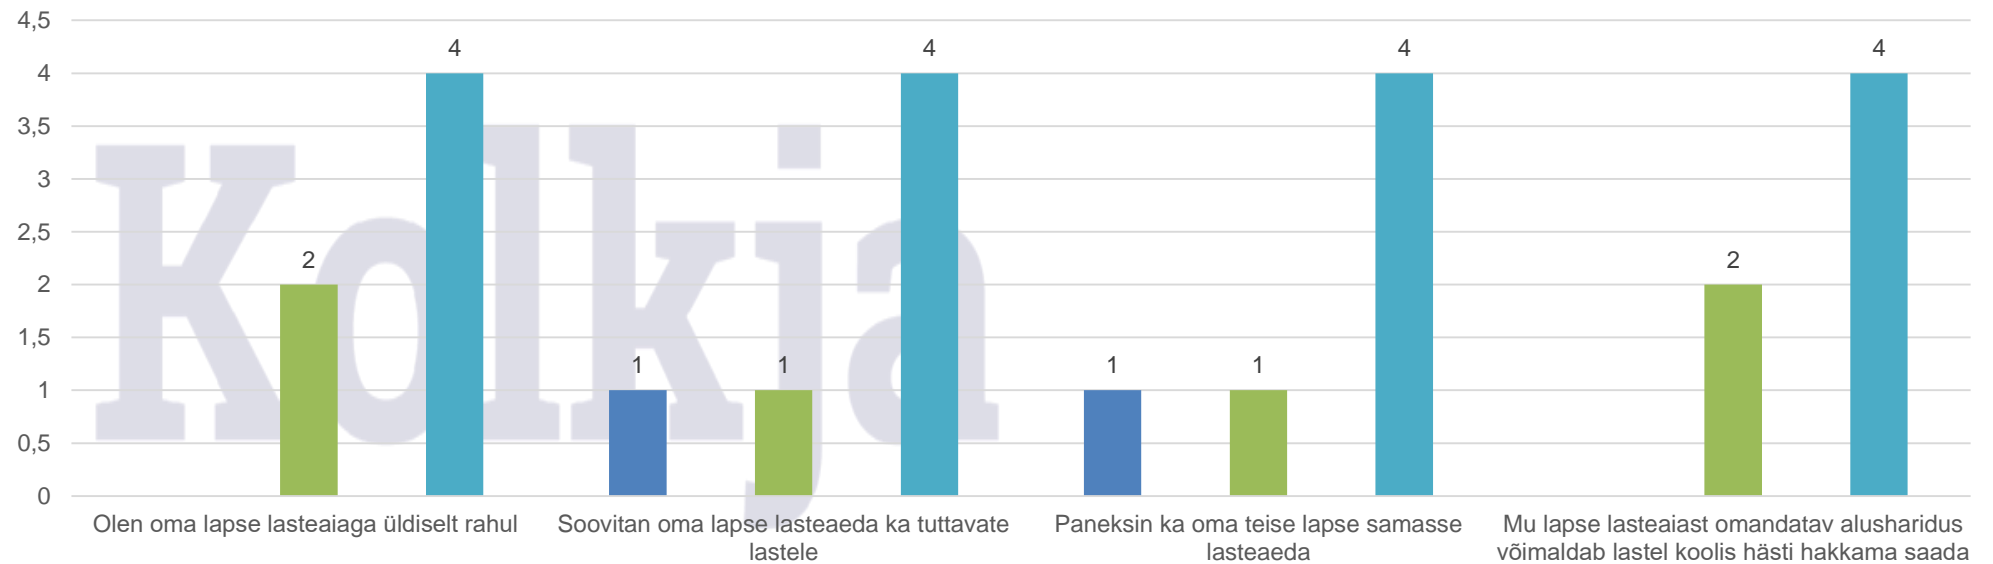

LASTEAIA MAINE JA ÜLDINE RAHULOLU

Lasteaed-Põhikool