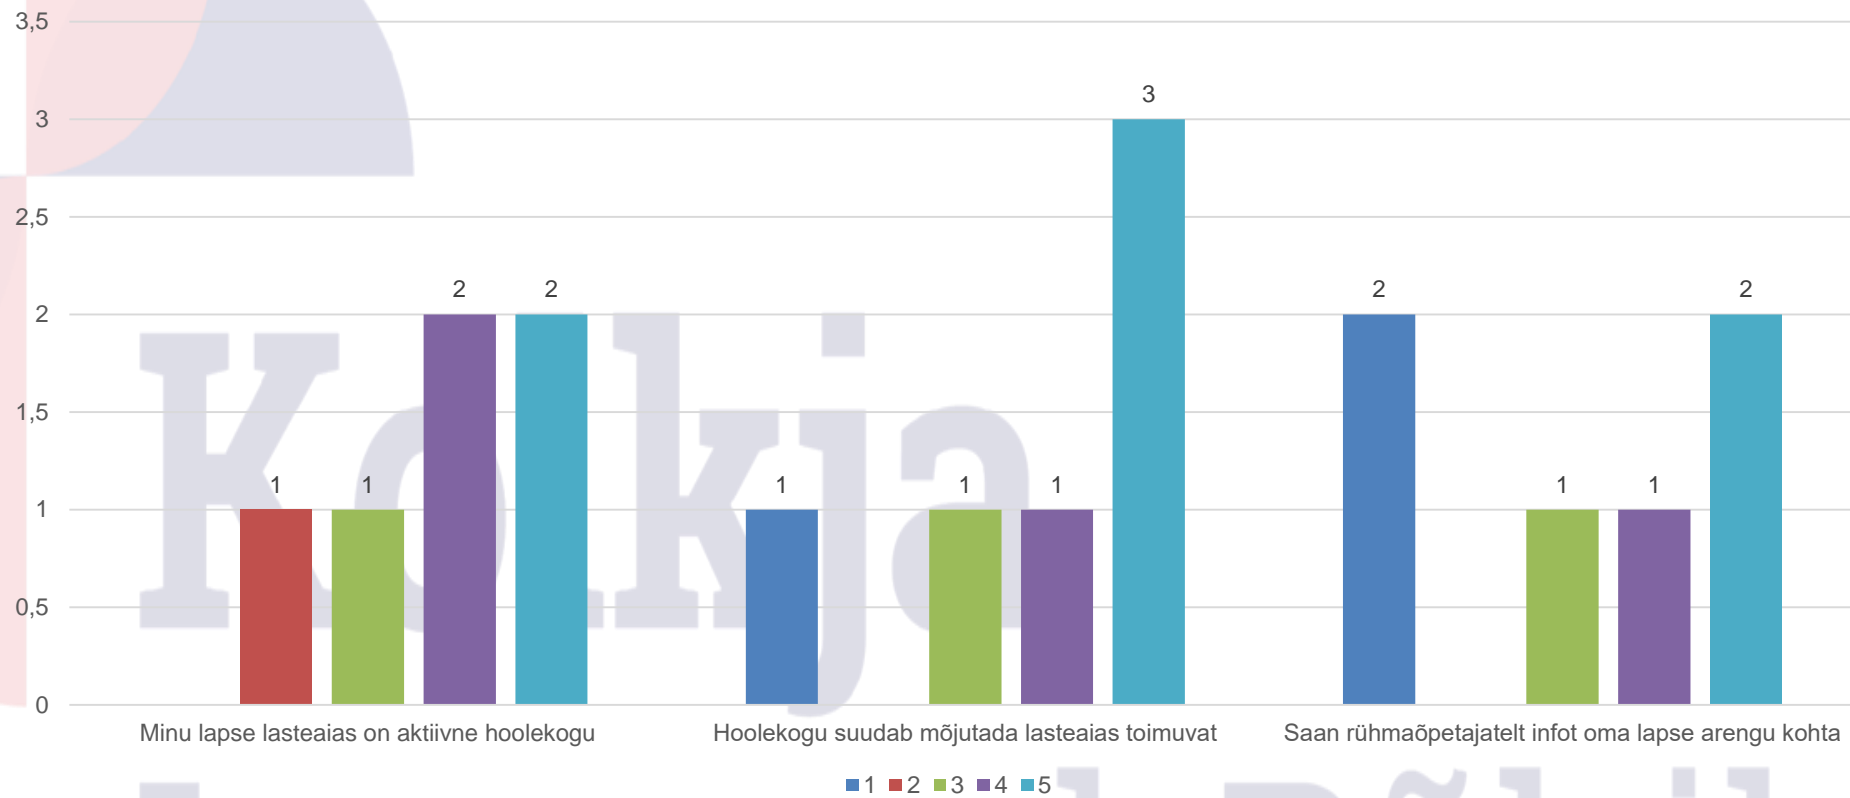

INFO LIIKUMINE

Lasteaed-Põhikool