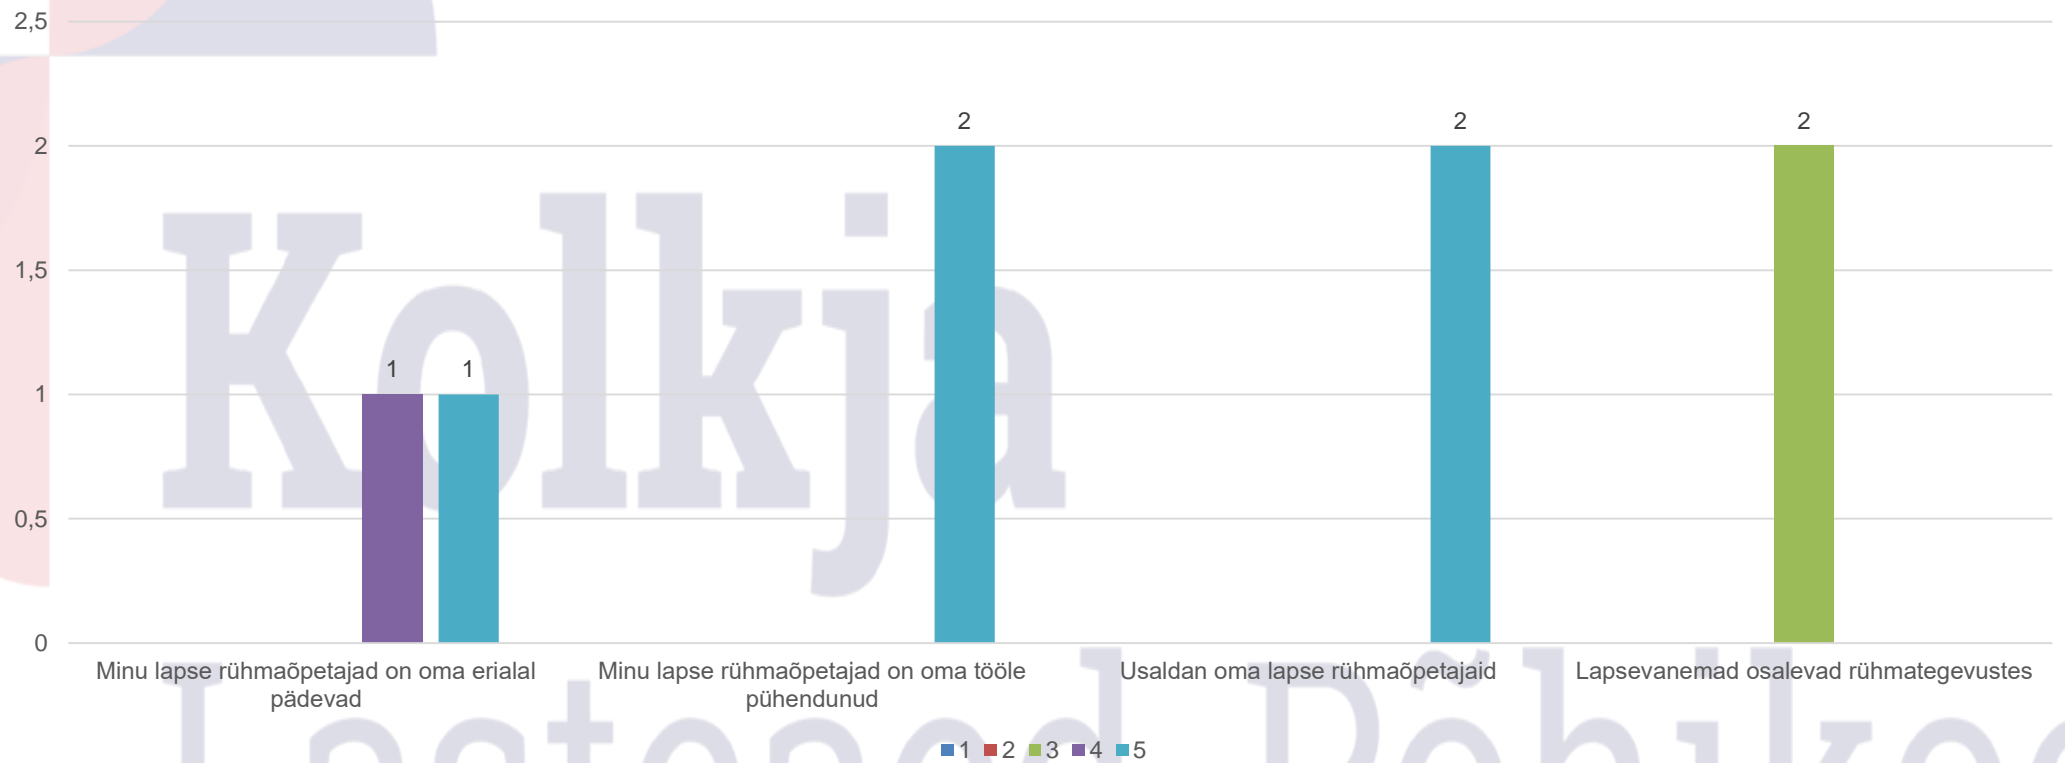

ÕPPE- JA KASVATUSTÖÖ LÄBIVIIMINE