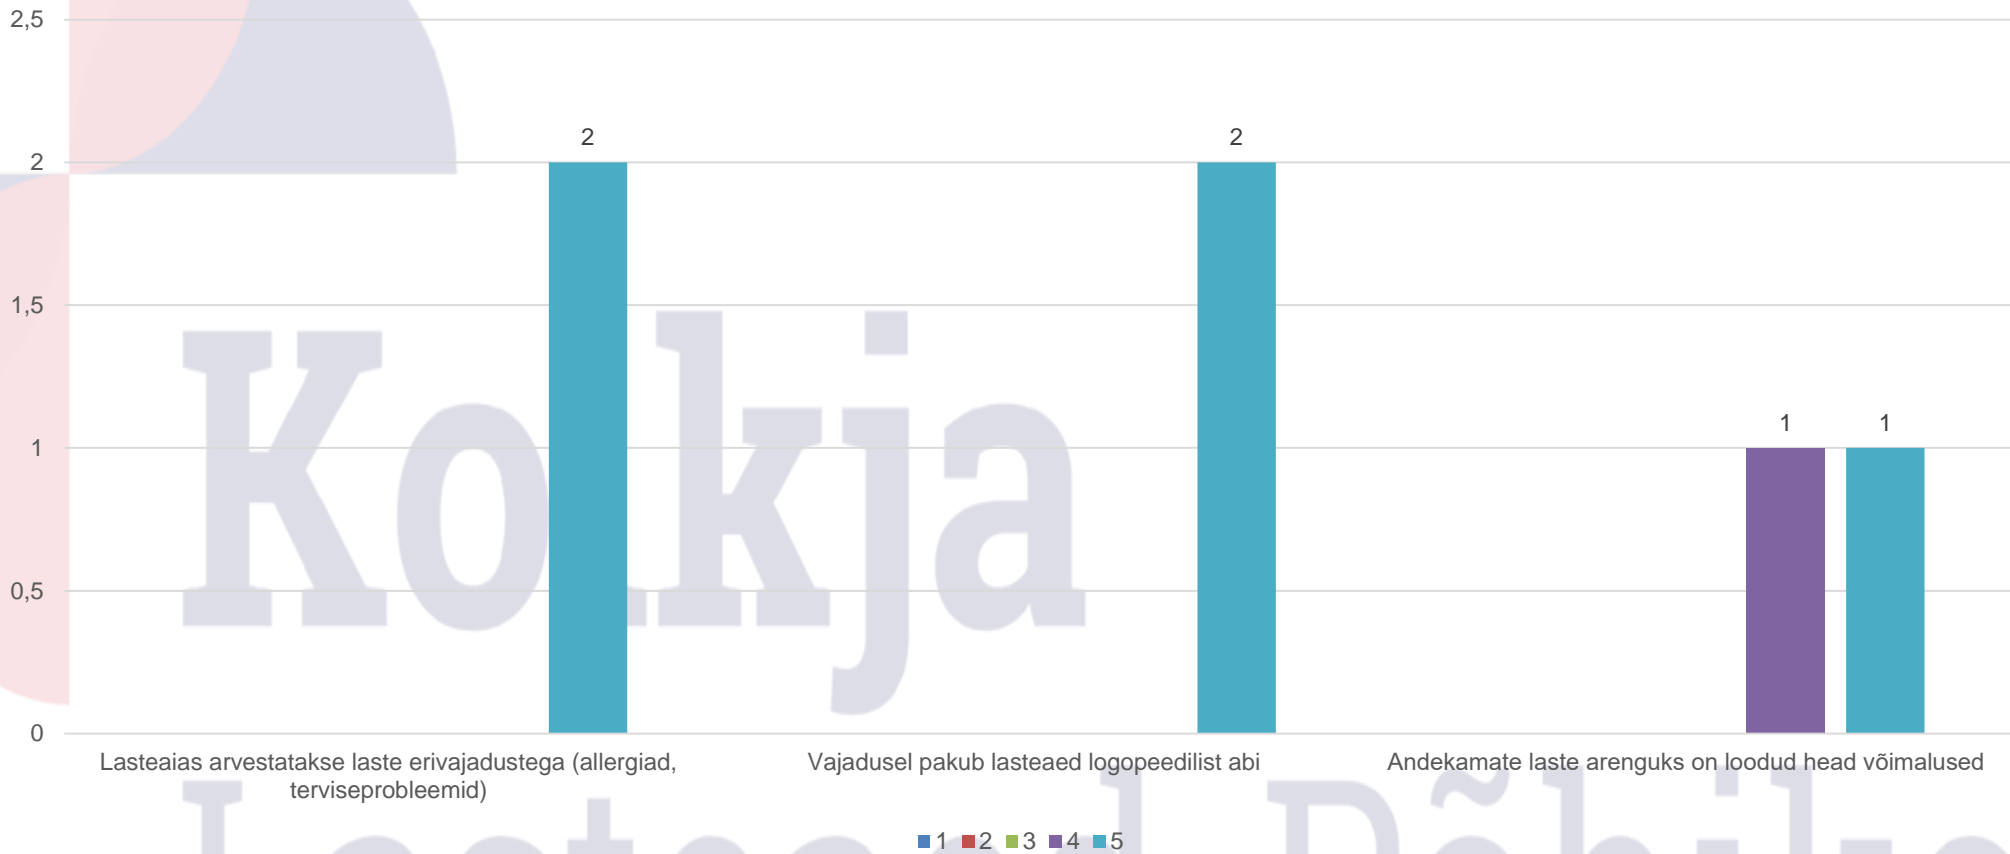

TUGISÜSTEEMIDE RAKENDAMINE

Koostöö

Lasteaiad-Põhikool