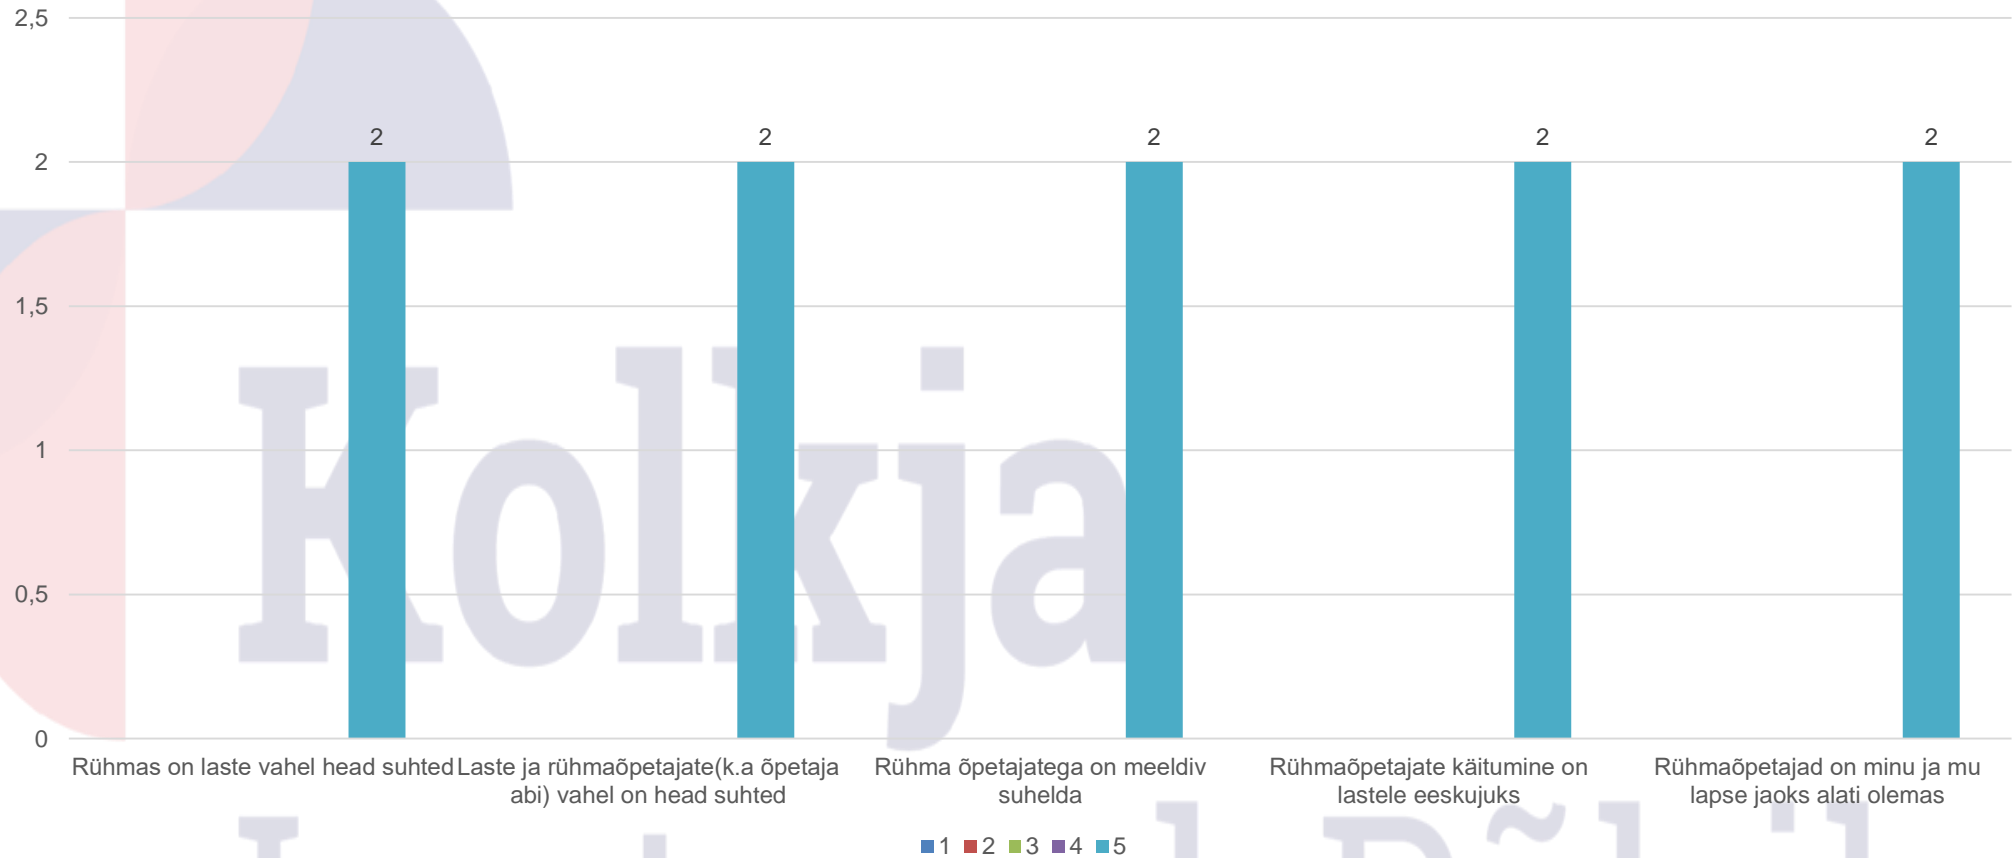

Küsitlusele vastamine

- Valikvastused skaalal 1 kuni 5
- 1- ei nõustu üldse
- 5- nõustun täielikult
- Ettepanekute, arvamuse või mõtete esitamine iga alateema lõpus

Kõikja
Lasteaed-Põhikool

SUHTED

Kolikkja
Lasteaeg-Põhikool