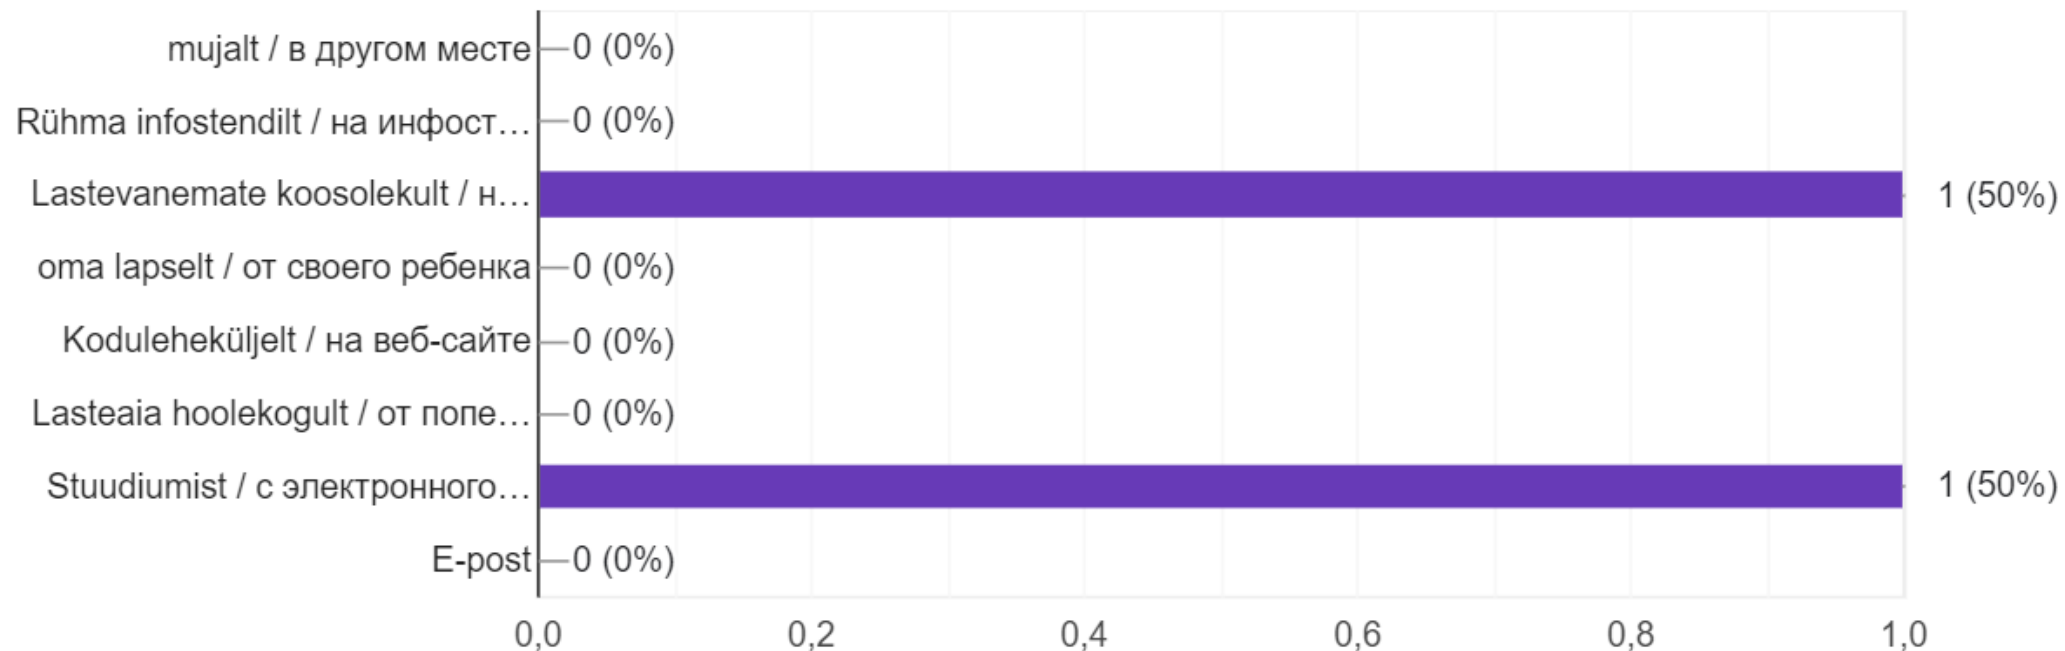

Küsitlusele vastamine

- Valikvastused skaalal 1 kuni 5
- 1- ei nõustu üldse
- 5- nõustun täielikult
- Ettepanekute, arvamuse või mõtete esitamine iga alateema lõpus

Kõikja
Lasteaed-Põhikool

SUHTED

Kolikkja
Lasteaeg-Põhikool

INFO LIIKUMINE

Minu lapse lasteaias on aktiivne hoolekogu

Hoolekogu suudab mõjutada lasteaias toimuvat

Saan rühmaõpetajatelt infot oma lapse arengu kohta

1 2 3 4 5

Lasteaias toimuva kohta saan infot...

Lasteaia-POPIKOOl