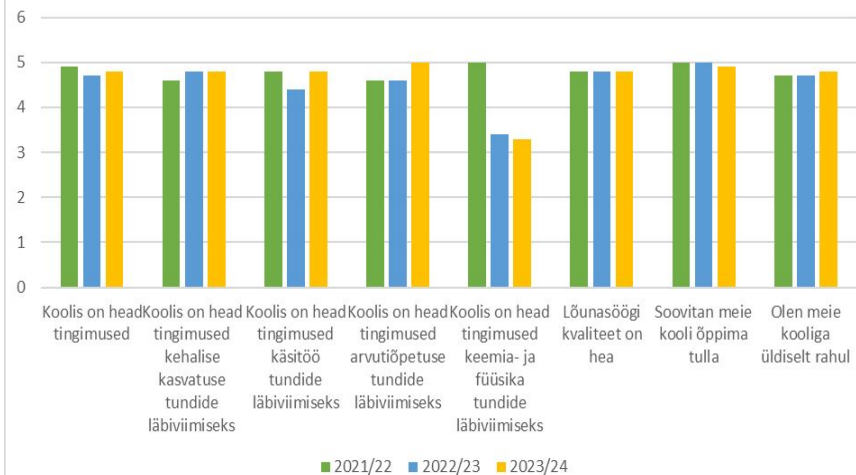

LASTEIAAÕPETAJAD

LASTEIAIA LAPSEVANEMAD

MAINE JA RAHULOLU (KOOL)

ÕPETAJAD

ÕPILASED

KESKKOND

KOOSTÖÖ

ÕPILASTE VANEMAD

ÕPPE- JA KASVATUSTÖÖ LÄBIVIIMINE

LASTEIASTE VANEMAD

ÕPILASTE VANEMAD

ARENGUVÕIMALUSED

LASTEIAIAÕPETAJAD

KOOLI ÕPETAJAD

ARENGUVÕIMALUSED VÄLJASPOOL ÕPPETÖÖD

TUGIVÕIMALUSED