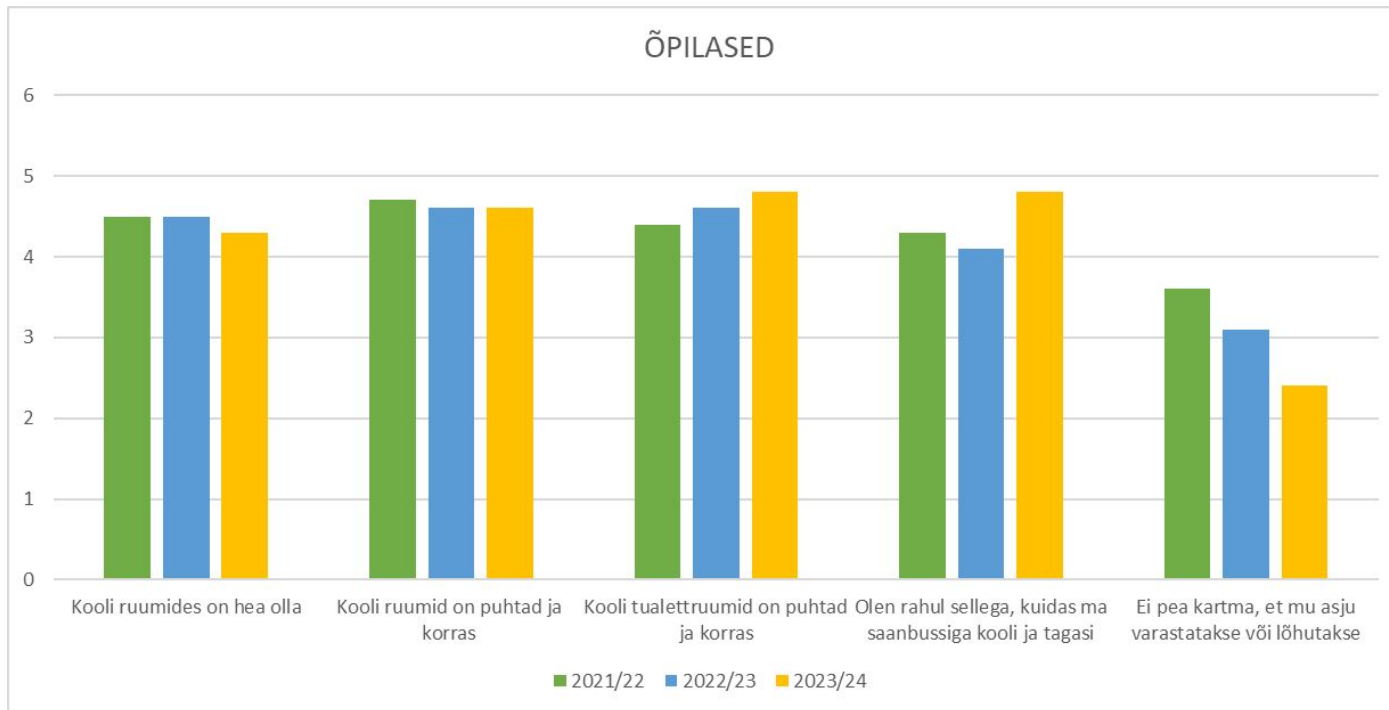

LASTEIAAÕPETAJAD

LASTEIAIA LAPSEVANEMAD

MAINE JA RAHULOLU (KOOL)

ÕPETAJAD

ÕPILASED

KESKKOND

KOOSTÖÖ

ÕPILASTE VANEMAD