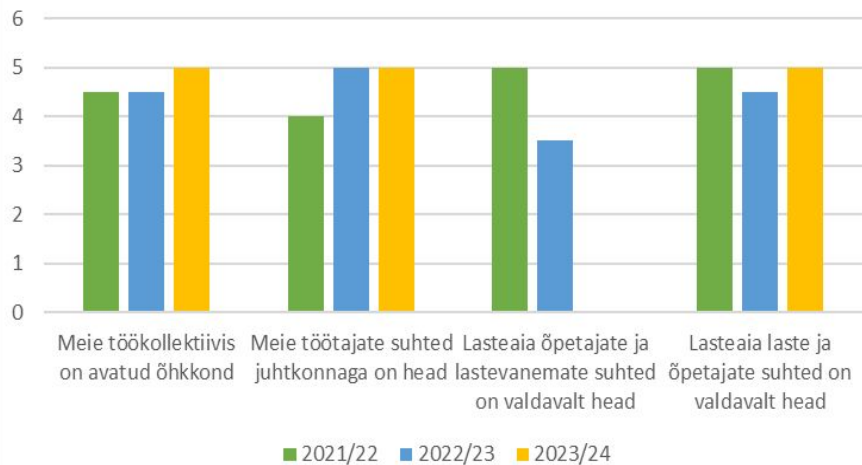

KÜSITLUSELE VASTAMINE

- ❖ Valikvastused skaalal 1 kuni 5
- ❖ 1- ei nõustu üldse
- ❖ 5- nõustun täielikult

TEEMAD

- ❖ Juhtimine
- ❖ Suhted koolis
- ❖ Suhted lasteaias
- ❖ Info liikumine koolis
- ❖ Info liikumine lasteaias
- ❖ Infokanalid koolis
- ❖ Infokanalid lasteaias
- ❖ Kiusamine
- ❖ Maine ja rahulolu lasteaias
- ❖ Maine ja rahulolu koolis
- ❖ Keskkond
- ❖ Koostöö
- ❖ Õppe- ja kasvatustöö läbiviimine
- ❖ Arenguvõimalused
- ❖ Tugivõimalused
- ❖ Arenguvõimalused väljaspool koolitööd
- ❖ Töötingimused
- ❖ Motivatsioon

JUHTIMINE

LASTEAIALOÕPETAJAD

KOOLI ÕPETAJAD

SUHTED LASTEAIAS

LASTEIAIAÕPETAJAD

LAPSEVANEMAD

SUHTED KOOLIS

INFO LIIKUMINE LASTEAIAS