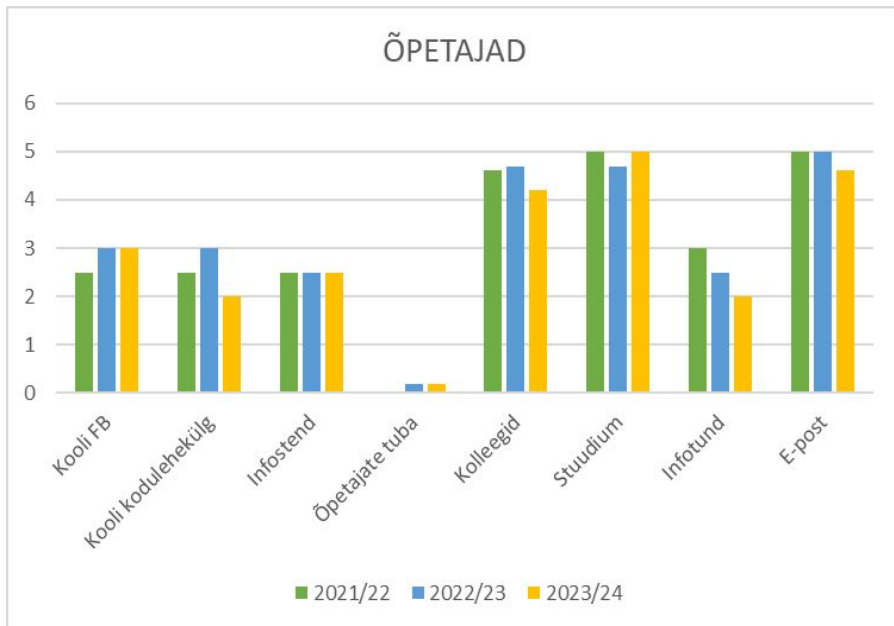

JUHTIMINE

LASTEAIALOÕPETAJAD

KOOLI ÕPETAJAD

SUHTED LASTEAIAS

LASTEIAIAÕPETAJAD

LAPSEVANEMAD

SUHTED KOOLIS

INFO LIIKUMINE LASTEAIAS

LASTEIAIÄPETAJAD

LAPSEVANEMAD

INFO LIIKUMINE KOOLIS

KUST SAAN INFOT (LASTEAED)

KUST SAAN INFOT (KOOL)

KIUSAMINE KOOLIS

KIUSAMINE KOOLIS

MAINE JA RAHULOLU (LASTEAEAD)

LASTEIAAÕPETAJAD

LASTEIAIA LAPSEVANEMAD

MAINE JA RAHULOLU (KOOL)

ÕPETAJAD

ÕPILASED

KESKKOND

KOOSTÖÖ

ÕPILASTE VANEMAD