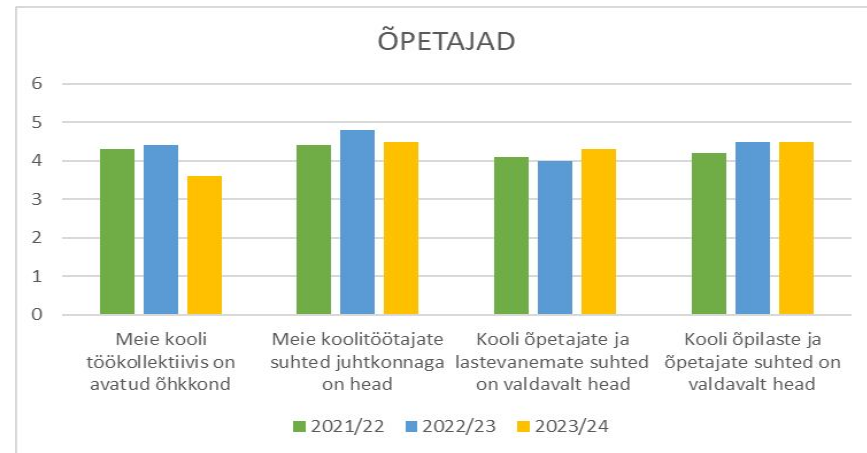

KÜSITLUSELE VASTAMINE

- ❖ Valikvastused skaalal 1 kuni 5
- ❖ 1- ei nõustu üldse
- ❖ 5- nõustun täielikult

TEEMAD

- ❖ Juhtimine
- ❖ Suhted koolis
- ❖ Suhted lasteaias
- ❖ Info liikumine koolis
- ❖ Info liikumine lasteaias
- ❖ Infokanalid koolis
- ❖ Infokanalid lasteaias
- ❖ Kiusamine
- ❖ Maine ja rahulolu lasteaias
- ❖ Maine ja rahulolu koolis
- ❖ Keskkond
- ❖ Koostöö
- ❖ Õppe- ja kasvatustöö läbiviimine
- ❖ Arenguvõimalused
- ❖ Tugivõimalused
- ❖ Arenguvõimalused väljaspool koolitööd
- ❖ Töötingimused
- ❖ Motivatsioon

JUHTIMINE

LASTEAIALOÕPETAJAD

KOOLI ÕPETAJAD

SUHTED LASTEAIAS

LASTEIAIAÕPETAJAD

LAPSEVANEMAD

SUHTED KOOLIS

INFO LIIKUMINE LASTEAIAS