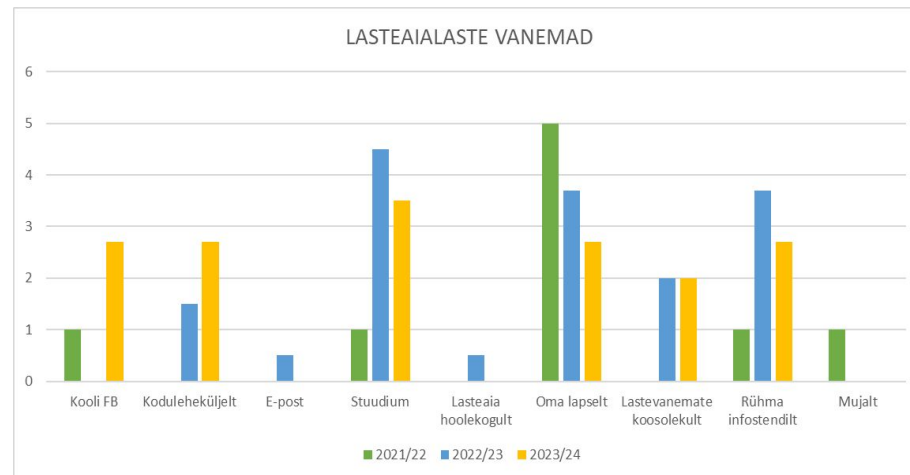

JUHTIMINE

LASTEAIALOÕPETAJAD

KOOLI ÕPETAJAD

SUHTED LASTEAIAS

LASTEIAIAÕPETAJAD

LAPSEVANEMAD

SUHTED KOOLIS

INFO LIIKUMINE LASTEAIAS

LASTEIAIÄPETAJAD

LAPSEVANEMAD

INFO LIIKUMINE KOOLIS

KUST SAAN INFOT (LASTEAED)

KUST SAAN INFOT (KOOL)

KIUSAMINE KOOLIS

KIUSAMINE KOOLIS

MAINE JA RAHULOLU (LASTEAEAD)

LASTEIAAÕPETAJAD

LASTEIAIA LAPSEVANEMAD

MAINE JA RAHULOLU (KOOL)

ÕPETAJAD

ÕPILASED

KESKKOND

KOOSTÖÖ

ÕPILASTE VANEMAD