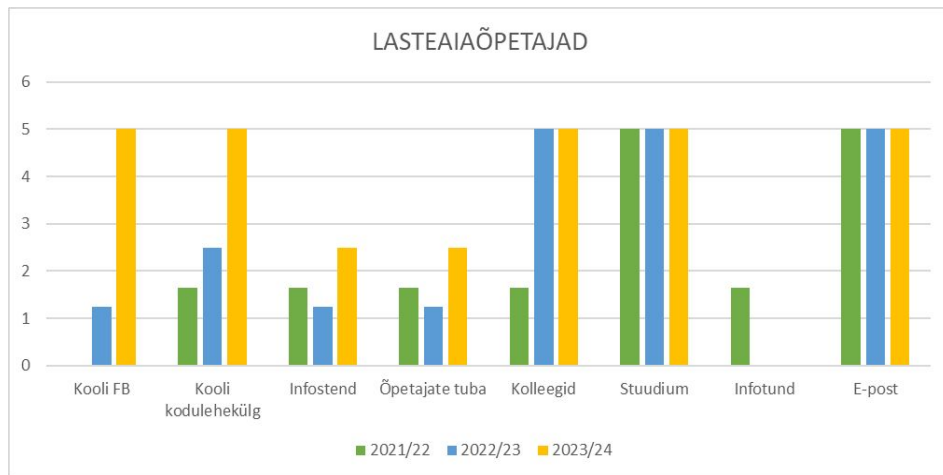

JUHTIMINE

LASTEAIALOÕPETAJAD

KOOLI ÕPETAJAD

SUHTED LASTEAIAS

LASTEIAIAÕPETAJAD

LAPSEVANEMAD

SUHTED KOOLIS

INFO LIIKUMINE LASTEAIAS

LASTEIAIÄPETAJAD

LAPSEVANEMAD

INFO LIIKUMINE KOOLIS

KUST SAAN INFOT (LASTEAED)

KUST SAAN INFOT (KOOL)

KIUSAMINE KOOLIS

KIUSAMINE KOOLIS

MAINE JA RAHULOLU (LASTEAEAD)

LASTEIAAÕPETAJAD

LASTEIAIA LAPSEVANEMAD

MAINE JA RAHULOLU (KOOL)

ÕPETAJAD

ÕPILASED

KESKKOND

KOOSTÖÖ

ÕPILASTE VANEMAD