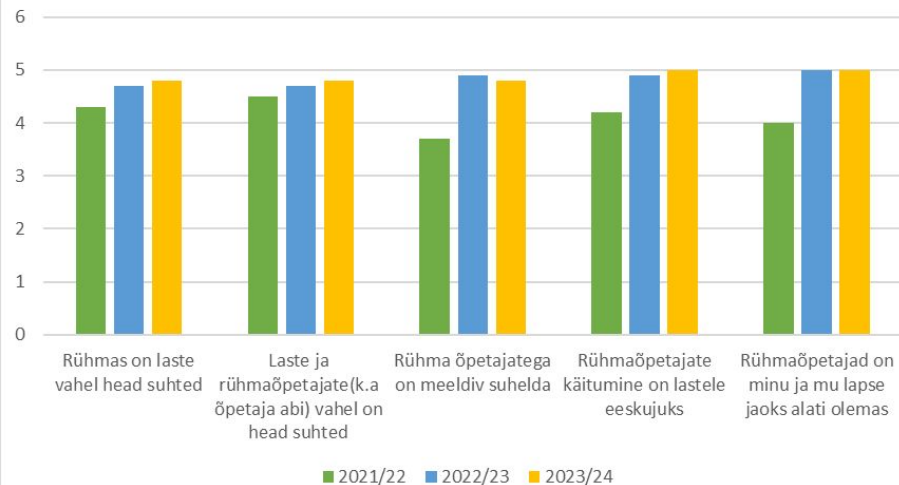

KÜSITLUSELE VASTAMINE

- ❖ Valikvastused skaalal 1 kuni 5
- ❖ 1- ei nõustu üldse
- ❖ 5- nõustun täielikult

TEEMAD

- ❖ Juhtimine
- ❖ Suhted koolis
- ❖ Suhted lasteaias
- ❖ Info liikumine koolis
- ❖ Info liikumine lasteaias
- ❖ Infokanalid koolis
- ❖ Infokanalid lasteaias
- ❖ Kiusamine
- ❖ Maine ja rahulolu lasteaias
- ❖ Maine ja rahulolu koolis
- ❖ Keskkond
- ❖ Koostöö
- ❖ Õppe- ja kasvatustöö läbiviimine
- ❖ Arenguvõimalused
- ❖ Tugivõimalused
- ❖ Arenguvõimalused väljaspool koolitööd
- ❖ Töötingimused
- ❖ Motivatsioon

JUHTIMINE

LASTEAIALOÕPETAJAD

KOOLI ÕPETAJAD

SUHTED LASTEAIAS

LASTEIAIAÕPETAJAD

LAPSEVANEMAD

SUHTED KOOLIS

INFO LIIKUMINE LASTEAIAS