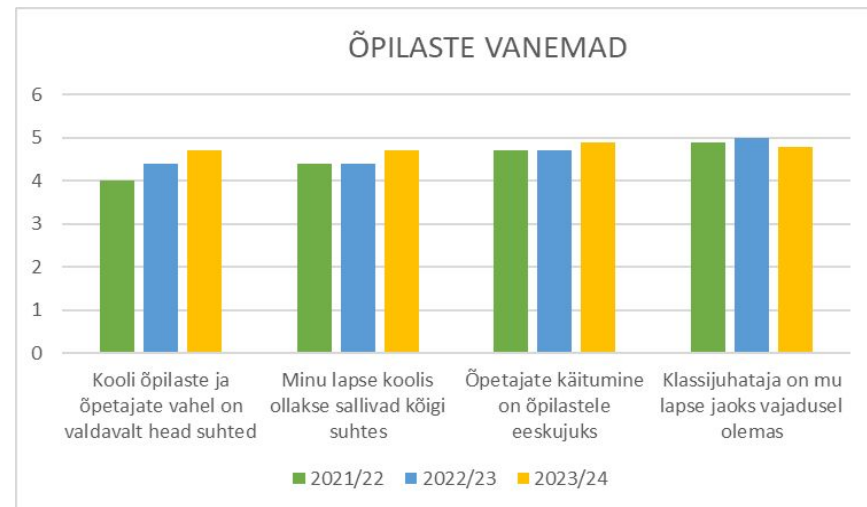

KÜSITLUSELE VASTAMINE

- ❖ Valikvastused skaalal 1 kuni 5
- ❖ 1- ei nõustu üldse
- ❖ 5- nõustun täielikult

TEEMAD

- ❖ Juhtimine
- ❖ Suhted koolis
- ❖ Suhted lasteaias
- ❖ Info liikumine koolis
- ❖ Info liikumine lasteaias
- ❖ Infokanalid koolis
- ❖ Infokanalid lasteaias
- ❖ Kiusamine
- ❖ Maine ja rahulolu lasteaias
- ❖ Maine ja rahulolu koolis
- ❖ Keskkond
- ❖ Koostöö
- ❖ Õppe- ja kasvatustöö läbiviimine
- ❖ Arenguvõimalused
- ❖ Tugivõimalused
- ❖ Arenguvõimalused väljaspool koolitööd
- ❖ Töötingimused
- ❖ Motivatsioon

JUHTIMINE

LASTEAIALOÕPETAJAD

KOOLI ÕPETAJAD

SUHTED LASTEAIAS

LASTEIAIAÕPETAJAD

LAPSEVANEMAD

SUHTED KOOLIS

INFO LIIKUMINE LASTEAIAS