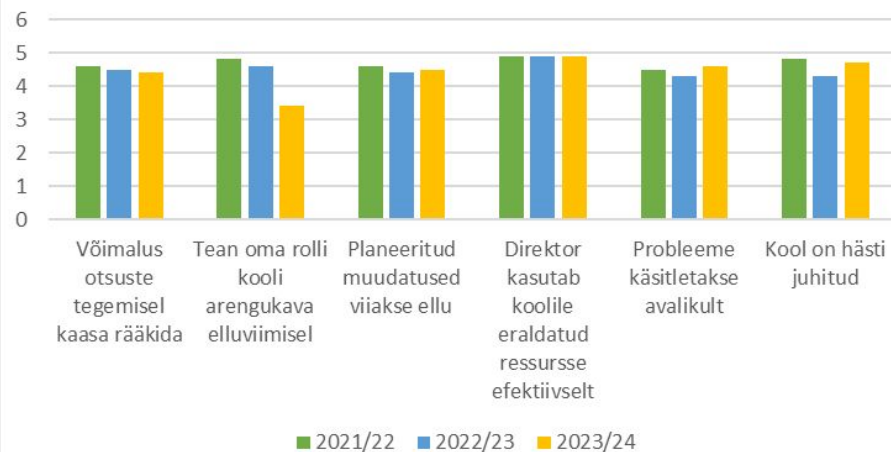

KÜSITLUSELE VASTAMINE

- ❖ Valikvastused skaalal 1 kuni 5
- ❖ 1- ei nõustu üldse
- ❖ 5- nõustun täielikult

TEEMAD

- ❖ Juhtimine
- ❖ Suhted koolis
- ❖ Suhted lasteaias
- ❖ Info liikumine koolis
- ❖ Info liikumine lasteaias
- ❖ Infokanalid koolis
- ❖ Infokanalid lasteaias
- ❖ Kiusamine
- ❖ Maine ja rahulolu lasteaias
- ❖ Maine ja rahulolu koolis
- ❖ Keskkond
- ❖ Koostöö
- ❖ Õppe- ja kasvatustöö läbiviimine
- ❖ Arenguvõimalused
- ❖ Tugivõimalused
- ❖ Arenguvõimalused väljaspool koolitööd
- ❖ Töötingimused
- ❖ Motivatsioon

JUHTIMINE

LASTEAIALOÕPETAJAD

KOOLI ÕPETAJAD

SUHTED LASTEAIAS

LASTEIAIAÕPETAJAD

LAPSEVANEMAD

SUHTED KOOLIS

INFO LIIKUMINE LASTEAIAS