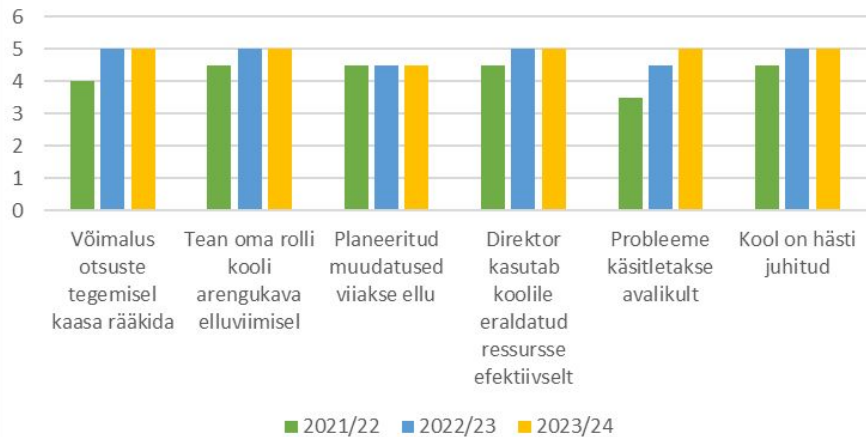

KÜSITLUSELE VASTAMINE

- ❖ Valikvastused skaalal 1 kuni 5
- ❖ 1- ei nõustu üldse
- ❖ 5- nõustun täielikult

TEEMAD

- ❖ Juhtimine
- ❖ Suhted koolis
- ❖ Suhted lasteaias
- ❖ Info liikumine koolis
- ❖ Info liikumine lasteaias
- ❖ Infokanalid koolis
- ❖ Infokanalid lasteaias
- ❖ Kiusamine
- ❖ Maine ja rahulolu lasteaias
- ❖ Maine ja rahulolu koolis
- ❖ Keskkond
- ❖ Koostöö
- ❖ Õppe- ja kasvatustöö läbiviimine
- ❖ Arenguvõimalused
- ❖ Tugivõimalused
- ❖ Arenguvõimalused väljaspool koolitööd
- ❖ Töötingimused
- ❖ Motivatsioon

JUHTIMINE

LASTEAIALOÕPETAJAD

KOOLI ÕPETAJAD

SUHTED LASTEAIAS

LASTEIAIAÕPETAJAD

LAPSEVANEMAD

SUHTED KOOLIS

INFO LIIKUMINE LASTEAIAS