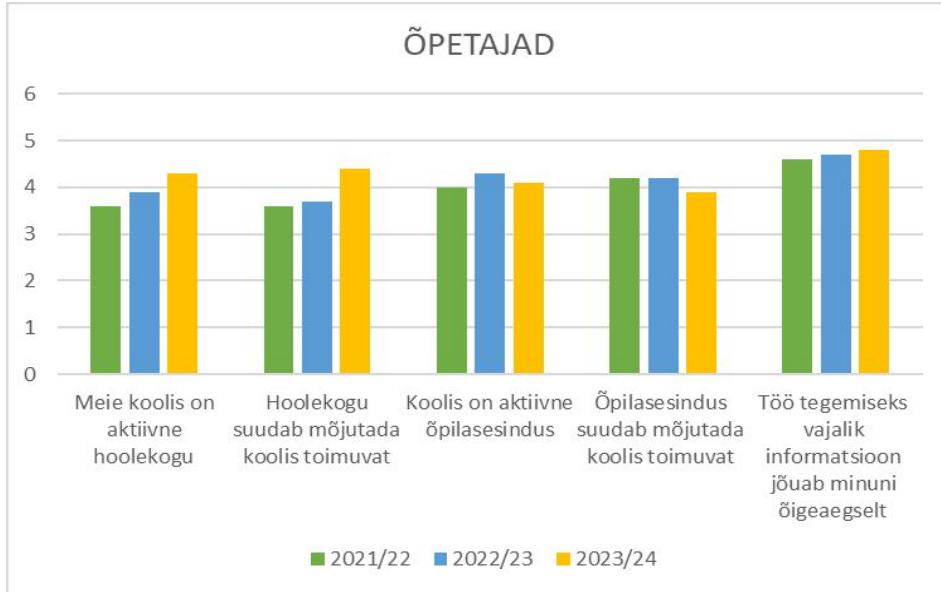

INFO LIIKUMINE KOOLIS