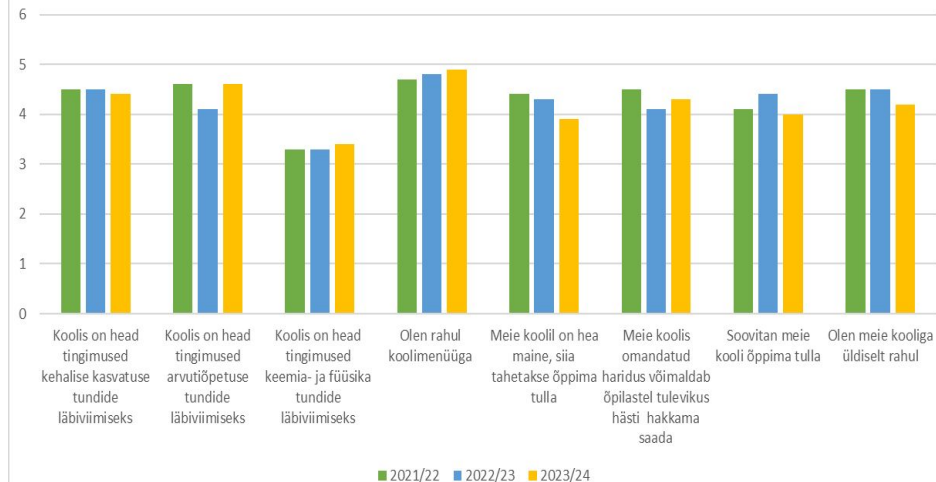

LASTEIAAÕPETAJAD

LASTEIAIA LAPSEVANEMAD

MAINE JA RAHULOLU (KOOL)

ÕPETAJAD

ÕPILASED

KESKKOND

KOOSTÖÖ

ÕPILASTE VANEMAD

ÕPPE- JA KASVATUSTÖÖ LÄBIVIIMINE

LASTEIASTE VANEMAD

ÕPILASTE VANEMAD

ARENGUVÕIMALUSED

LASTEIAIAÕPETAJAD

KOOLI ÕPETAJAD

ARENGUVÕIMALUSED VÄLJASPOOL ÕPPETÖÖD

TUGIVÕIMALUSED