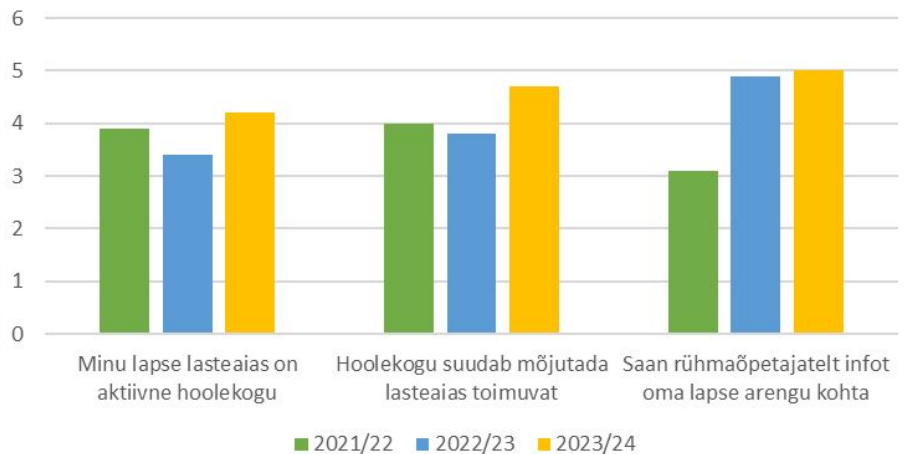

LAPSEVANEMAD