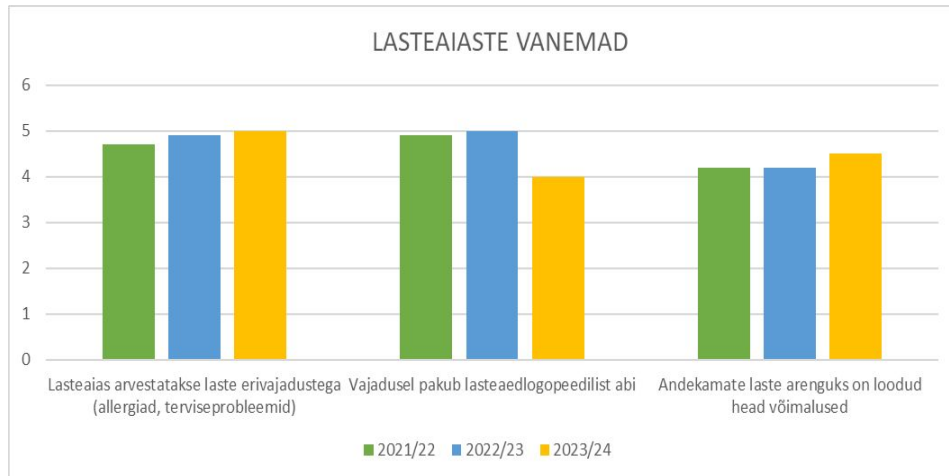

LASTEIAAÕPETAJAD

LASTEIAIA LAPSEVANEMAD

MAINE JA RAHULOLU (KOOL)

ÕPETAJAD

ÕPILASED

KESKKOND

KOOSTÖÖ

ÕPILASTE VANEMAD

ÕPPE- JA KASVATUSTÖÖ LÄBIVIIMINE

LASTEIASTE VANEMAD

ÕPILASTE VANEMAD

ARENGUVÕIMALUSED

LASTEIAIAÕPETAJAD

KOOLI ÕPETAJAD

ARENGUVÕIMALUSED VÄLJASPOOL ÕPPETÖÖD

TUGIVÕIMALUSED