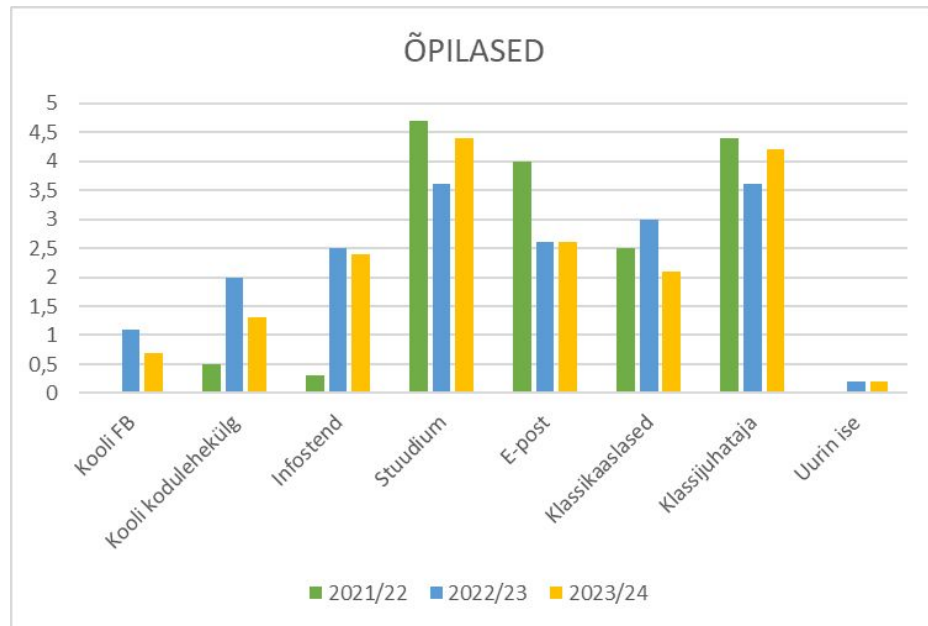

JUHTIMINE

LASTEAIALOÕPETAJAD

KOOLI ÕPETAJAD

SUHTED LASTEAIAS

LASTEIAIAÕPETAJAD

LAPSEVANEMAD

SUHTED KOOLIS

INFO LIIKUMINE LASTEAIAS

LASTEIAIÄPETAJAD

LAPSEVANEMAD

INFO LIIKUMINE KOOLIS

KUST SAAN INFOT (LASTEAED)

KUST SAAN INFOT (KOOL)

KIUSAMINE KOOLIS

KIUSAMINE KOOLIS

MAINE JA RAHULOLU (LASTEAEAD)

LASTEIAAÕPETAJAD

LASTEIAIA LAPSEVANEMAD

MAINE JA RAHULOLU (KOOL)

ÕPETAJAD

ÕPILASED

KESKKOND

KOOSTÖÖ

ÕPILASTE VANEMAD