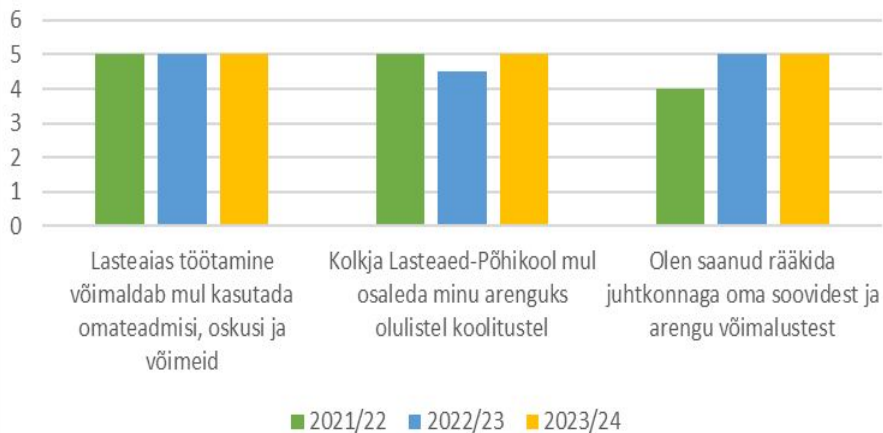

LASTEIAAÕPETAJAD

LASTEIAIA LAPSEVANEMAD

MAINE JA RAHULOLU (KOOL)

ÕPETAJAD

ÕPILASED

KESKKOND

KOOSTÖÖ

ÕPILASTE VANEMAD

ÕPPE- JA KASVATUSTÖÖ LÄBIVIIMINE

LASTEIASTE VANEMAD

ÕPILASTE VANEMAD

ARENGUVÕIMALUSED

LASTEIAIAÕPETAJAD

KOOLI ÕPETAJAD

ARENGUVÕIMALUSED VÄLJASPOOL ÕPPETÖÖD

TUGIVÕIMALUSED

TÖÖTINGIMUSED

LASTEIAIA ÕPETAJAD

KOOLI ÕPETAJAD

MOTIVATSIOON

LASTEIAIA ÕPETAJAD

KOOLI ÕPETAJAD