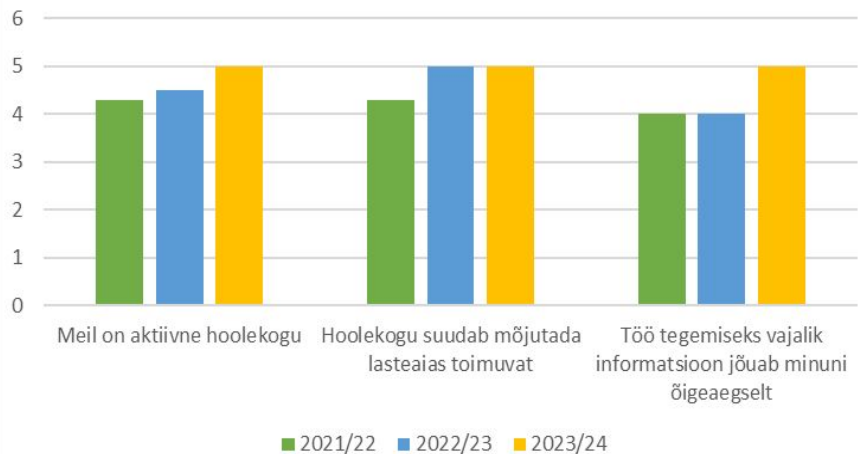

INFO LIIKUMINE LASTEAIAS

LASTEIAIÄPETAJAD